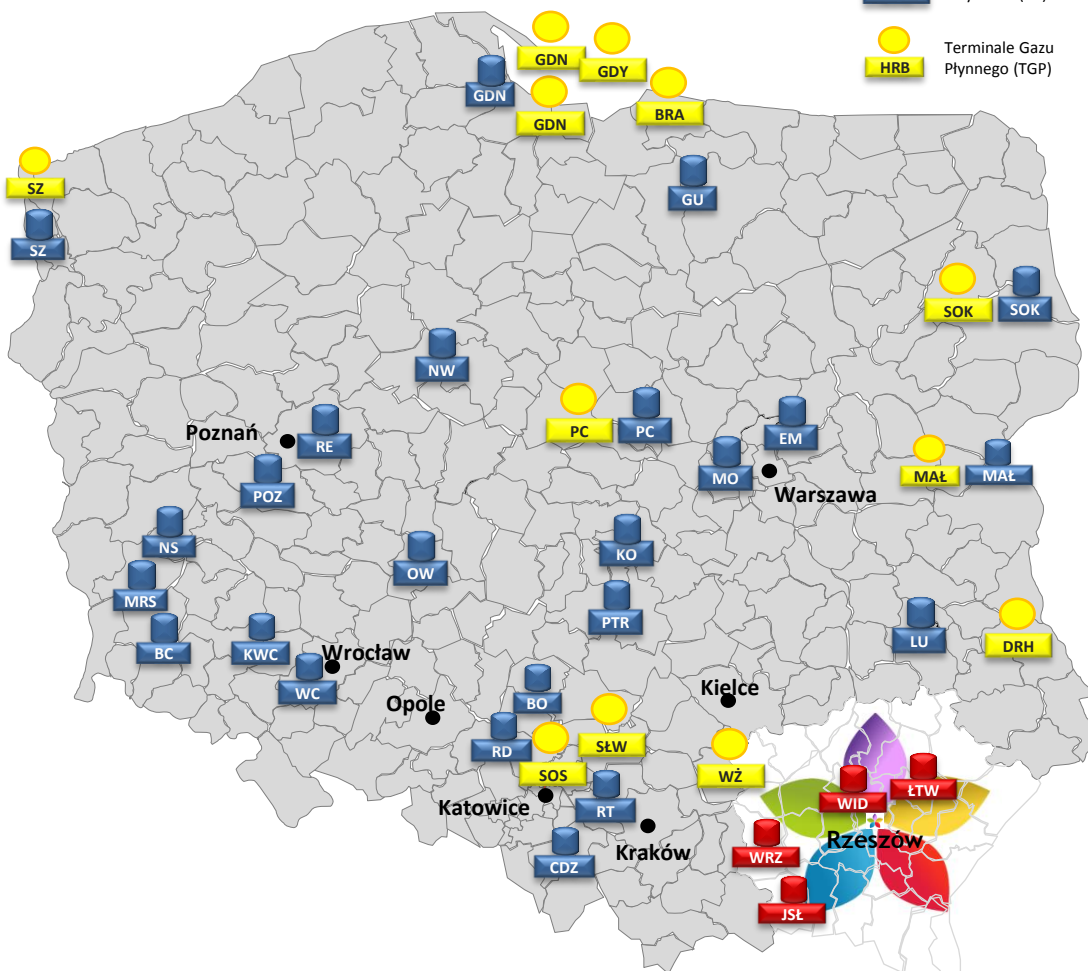

# Bazy Paliw i Terminale LPG w Polsce

LEGENDA :

-  Bazy Paliw (BP)
-  Terminale Gazu Płynnego (TGP)

FLOT LIS